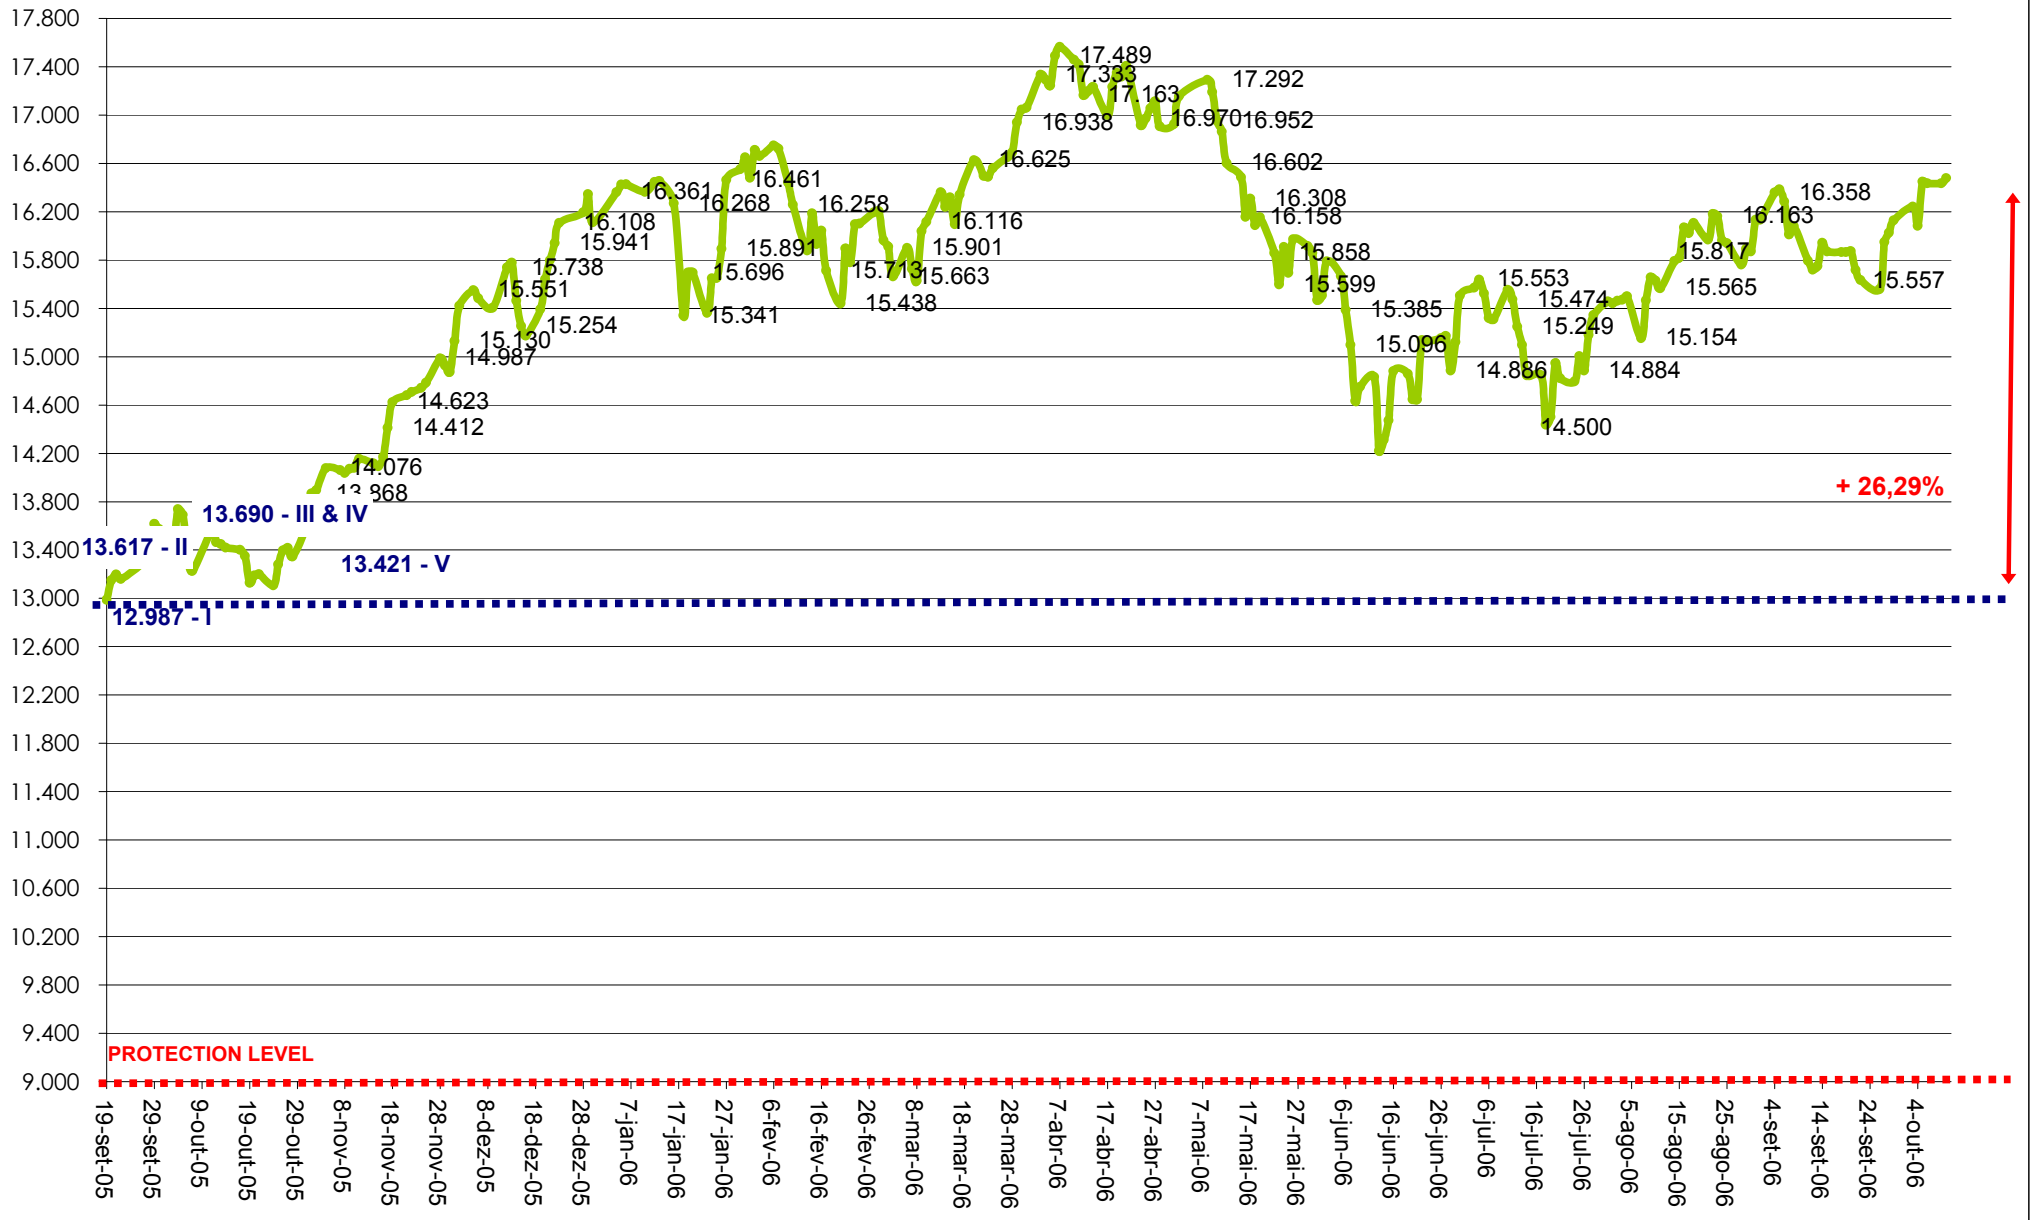

EVOLUÇÃO DO NIKKEI 225 19-SET-2005 A 12-OUT-2006

note already sucessful redeemed

6 6

16 16

5 5

5 5

5 5

6 6

16 16

5 5

16 16

16 16

16 16

16 16

16 16

6 6

6 6

6 6

6 6

6 6

6 6

6 6

15 15

15 15